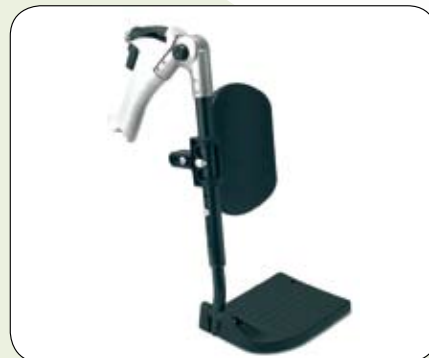

341

Accesorios Breezy 300

Ref. 12B Reposabrazos largo

Ref. 15B Reposabrazos regulable en altura

Ref. 21B Reposapiernas elevables

Ref. 41B Ruedas delanteras neumáticas 200x50 mm o macizas (ref. 45B)

Ref. 37B Ruedas traseras macizas 300 mm (12'')