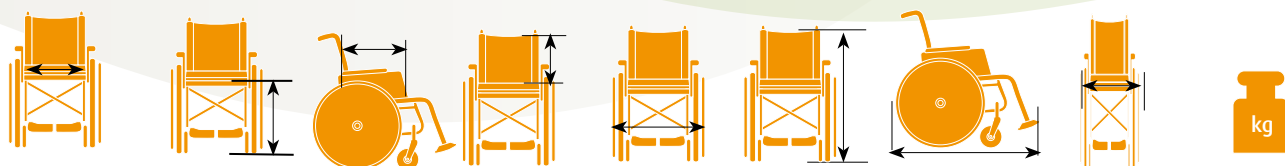

Ref. 76B Soporte gotero

Ref. 71B Soporte de bastones

Breezy 300

La silla de aluminio Standard más ligera

Especificaciones técnicas

Breezy 305

37, 40, 43, 46 cm*	51 cm	41 cm	45 cm	58, 61, 64, 67 cm	95 cm	106 cm	32 cm	desde 13,5 kg
--------------------	-------	-------	-------	-------------------	-------	--------	-------	---------------