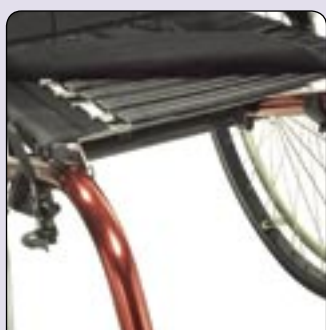

Yes, you can.®

küschall® Serie K - AirLite

NOVEDAD

Exprésese a través de la ligereza y del rendimiento

Además de sus resultados de conducción, la nueva silla *küschall*® AirLite satisfará a los usuarios más exigentes gracias a sus ampliadas posibilidades de ajuste y su mejor maniobrabilidad. Su ligereza extrema, su diseño dinámico y sus nuevas características permitirán al usuario expresarse por completo a través de actividades.

Las horquillas ultra ligeras

El nuevo diseño ofrece una líneas excepcionalmente elegantes. Gracias a su chasis dinámico a 90°, la silla **küschall® AirLite** es muy ligera y extremadamente maniobrable, tanto en casa como en el trabajo o en las actividades de la vida cotidiana. La forma compacta de esta silla contribuye a incrementar la movilidad del usuario.

Más fácil de transportar

El diseño de la **AirLite** cumple con las necesidades cotidianas de los usuarios más activos: los protectores de ropa son ahora abatibles hacia atrás para ofrecer más espacio y agilizar las transferencias. El respaldo se pliega sin problema y se bloquea para facilitar el transporte. Gracias a su barra de respaldo, su diseño compacto y su ligereza, se puede llevar más fácilmente que nunca.

Características y opciones

Tapizado regulable
en tensión mediante cinchas de Velcro®

Chasis a 90° para un posicionamiento muy recogido del usuario y una batalla reducida.

Respaldo plegable con bloqueo
Reducción de los elementos mecánicos debajo del asiento para más seguridad y fácil transporte.