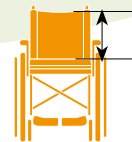

42 cm
82 cm (Breezy 250R)