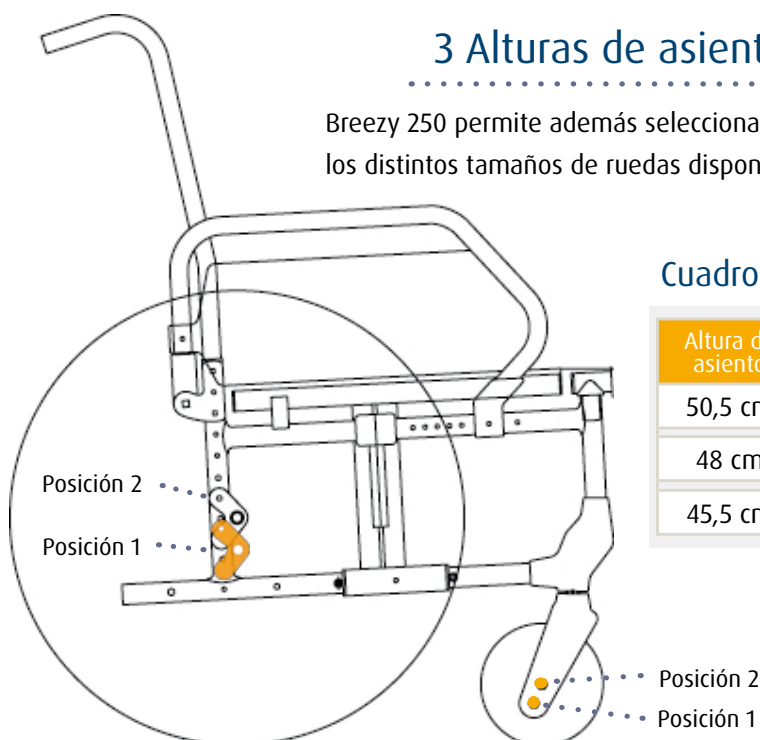

### Distancia entre ruedas

Cambiando la posición de la pletina del eje conseguimos modificar la distancia entre las ruedas delanteras y las traseras. Así se alarga o acorta la longitud de la silla para conseguir un radio de giro más reducido, o una silla más activa o más estable.

Eje atrasado  
Silla más estable

Eje adelantado  
Silla más activa

### 3 Alturas de asiento disponibles

Breezy 250 permite además seleccionar 3 diferentes alturas de asiento al suelo, combinando los distintos tamaños de ruedas disponibles: 50,5 , 48 ó 45,5 cm.